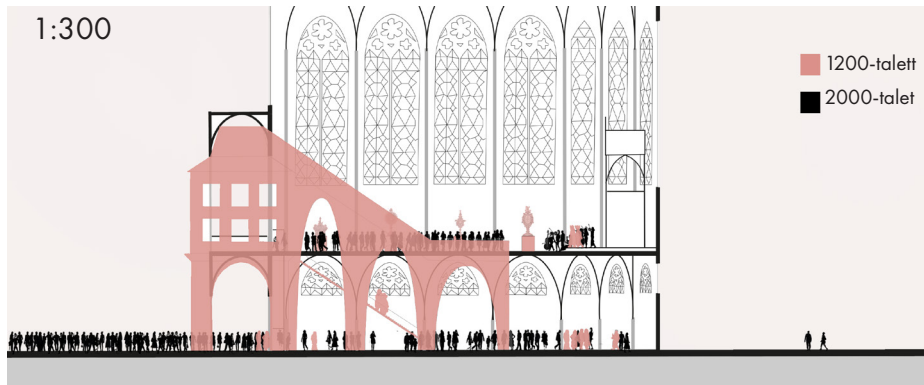

Sainte-Chapelle

Färdigställd 1248

Arkitekt: Pierre de Montreuil

Stad: Paris (Île de la cité)

Konstruktion

Rum

Ritningar på Sainte-Chapelle som illustrerar olika aspekter av byggnaden. Processen innefattade att analysera andra ritningar på kapellet och ta fasta på de element som är relevanta för våra aspekter.

Bruk

Uttryck

Konstruktion

Bilderna visar tolkande modeller av Sainte-Chapelle. Processen inefattade att försöka återskapa de aspekter som lyftes fram i ritningarna, i tre dimensioner.

Bruk

Rum

Uttryck