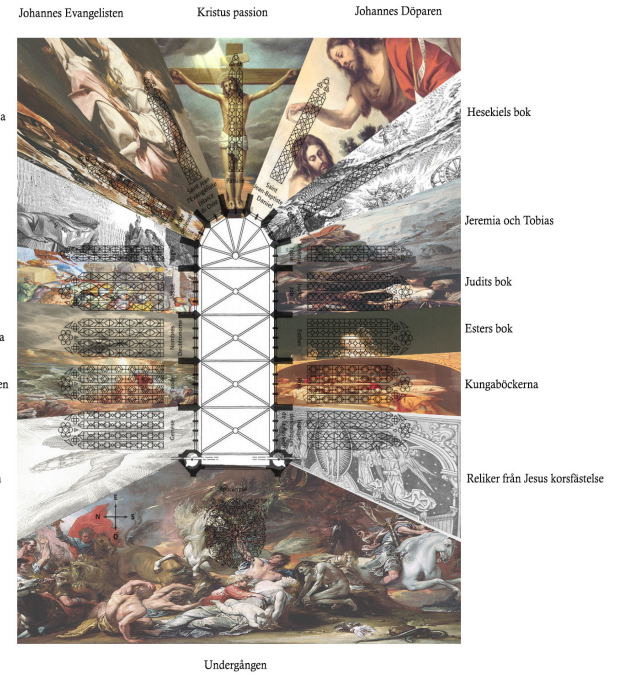

Sainte-Chapelle

Färdigställd 1248

Arkitekt: Pierre de Montreuil

Stad: Paris (Île de la cité)

Konstruktion

Rum

Ritningar på Sainte-Chapelle som illustrerar olika aspekter av byggnaden. Processen innefattade att analysera andra ritningar på kapellet och ta fasta på de element som är relevanta för våra aspekter.

Bruk

Uttryck

Konstruktion

Bilderna visar tolkande modeller av Sainte-Chapelle. Processen inefattade att försöka återskapa de aspekter som lyftes fram i ritningarna, i tre dimensioner.

Bruk

Rum

Uttryck