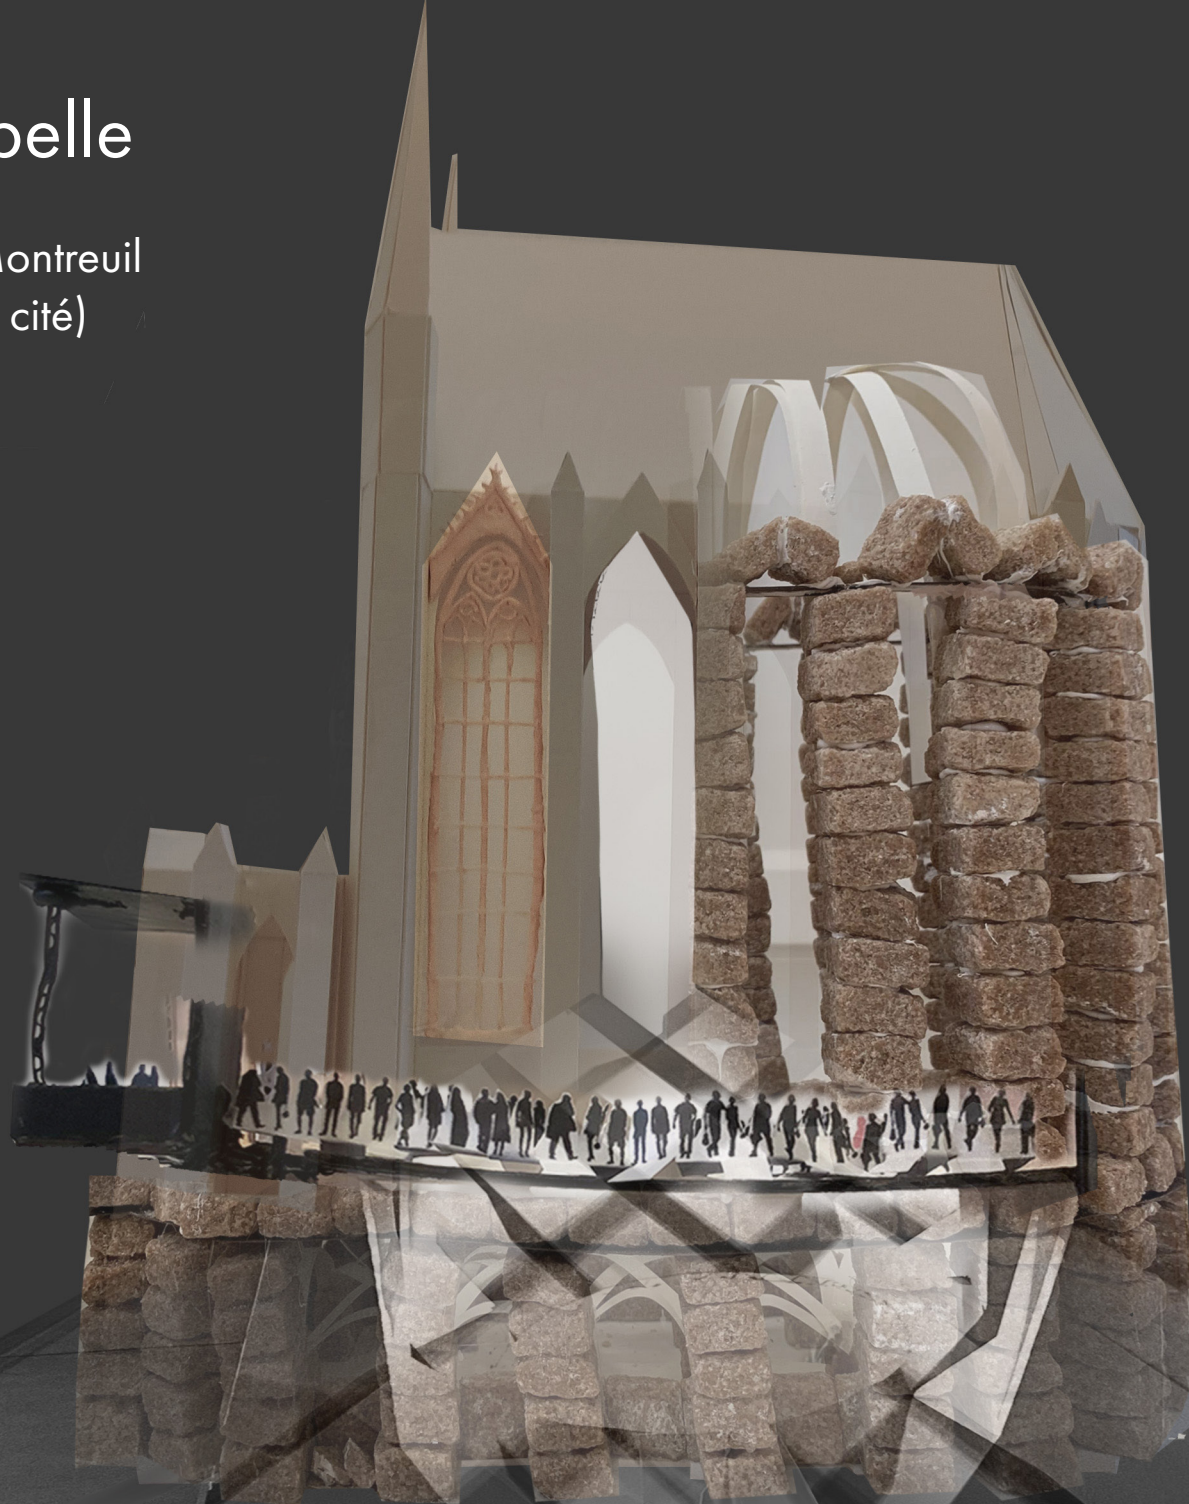

Sainte-Chapelle

Färdigställd 1248

Arkitekt: Pierre de Montreuil

Stad: Paris (Île de la cité)

Konstruktion

Rum

Ritningar på Sainte-Chapelle som illustrerar olika aspekter av byggnaden. Processen innefattade att analysera andra ritningar på kapellet och ta fasta på de element som är relevanta för våra aspekter.

Bruk

Uttryck

Konstruktion

Bilderna visar tolkande modeller av Sainte-Chapelle. Processen inefattade att försöka återskapa de aspekter som lyftes fram i ritningarna, i tre dimensioner.

Bruk

Rum

Uttryck