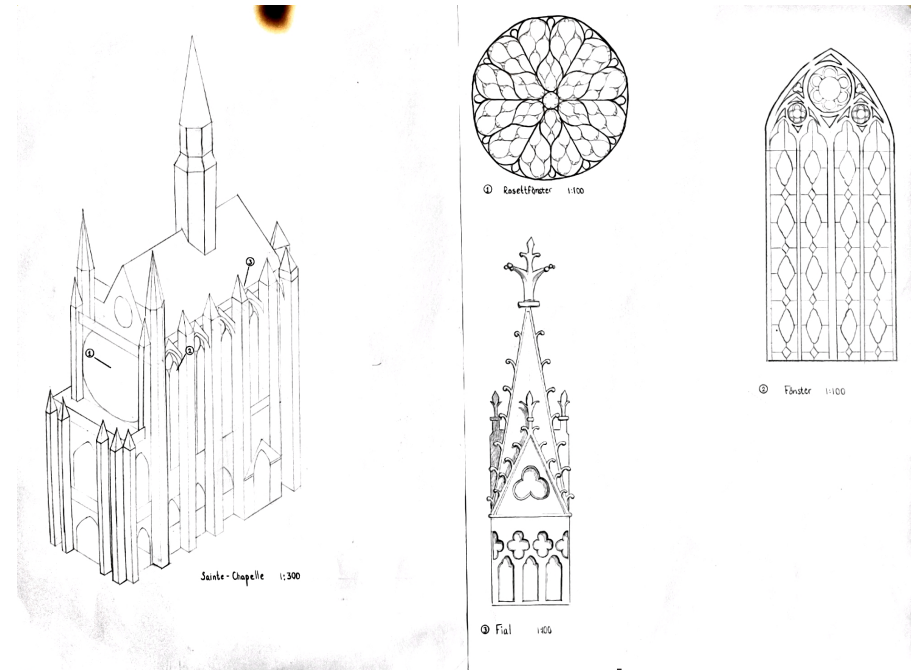

Sainte-Chapelle

Färdigställd 1248

Arkitekt: Pierre de Montreuil

Stad: Paris (Île de la cité)

Konstruktion

Rum

Ritningar på Sainte-Chapelle som illustrerar olika aspekter av byggnaden. Processen innefattade att analysera andra ritningar på kapellet och ta fasta på de element som är relevanta för våra aspekter.

Bruk

Uttryck

Konstruktion

Bilderna visar tolkande modeller av Sainte-Chapelle. Processen inefattade att försöka återskapa de aspekter som lyftes fram i ritningarna, i tre dimensioner.

Bruk

Rum

Uttryck