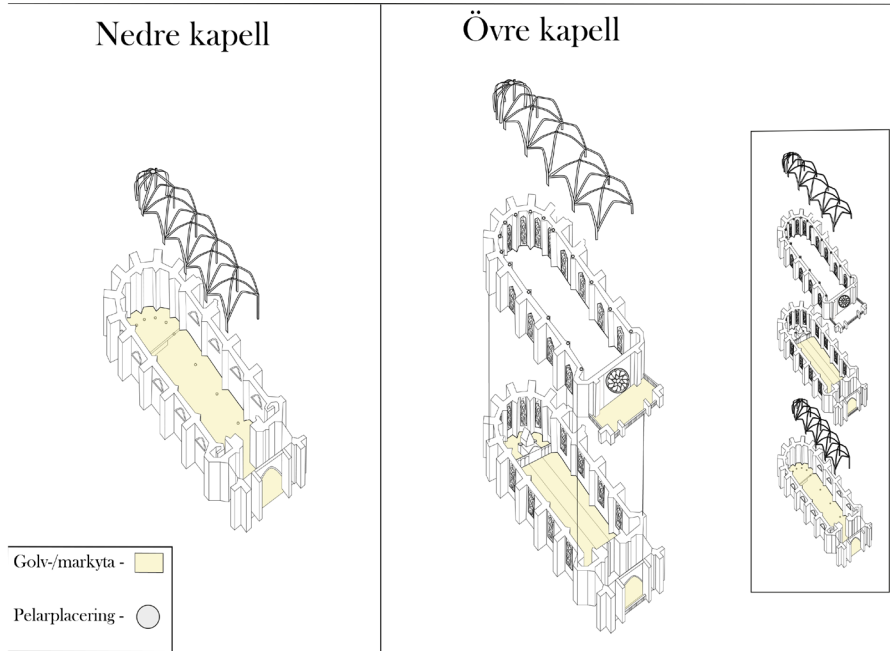

Sainte-Chapelle

Färdigställd 1248

Arkitekt: Pierre de Montreuil

Stad: Paris (Île de la cité)

Konstruktion

Rum

Ritningar på Sainte-Chapelle som illustrerar olika aspekter av byggnaden. Processen innefattade att analysera andra ritningar på kapellet och ta fasta på de element som är relevanta för våra aspekter.

Bruk

Uttryck

Konstruktion

Bilderna visar tolkande modeller av Sainte-Chapelle. Processen inefattade att försöka återskapa de aspekter som lyftes fram i ritningarna, i tre dimensioner.

Bruk

Rum

Uttryck