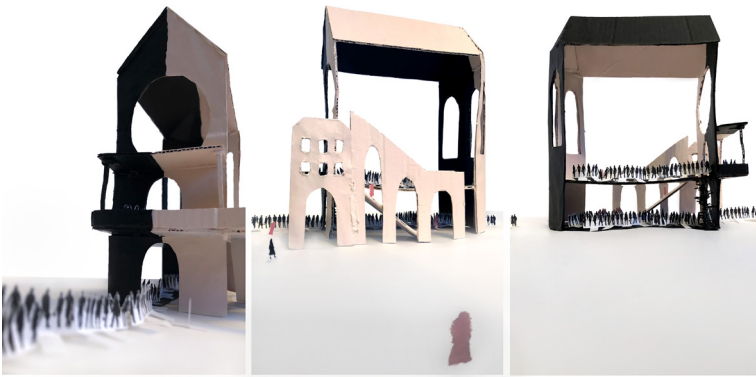

Sainte-Chapelle

Färdigställd 1248

Arkitekt: Pierre de Montreuil

Stad: Paris (Île de la cité)

Konstruktion

Rum

Ritningar på Sainte-Chapelle som illustrerar olika aspekter av byggnaden. Processen innefattade att analysera andra ritningar på kapellet och ta fasta på de element som är relevanta för våra aspekter.

Bruk

Uttryck

Konstruktion

Bilderna visar tolkande modeller av Sainte-Chapelle. Processen inefattade att försöka återskapa de aspekter som lyftes fram i ritningarna, i tre dimensioner.

Bruk

Rum

Uttryck